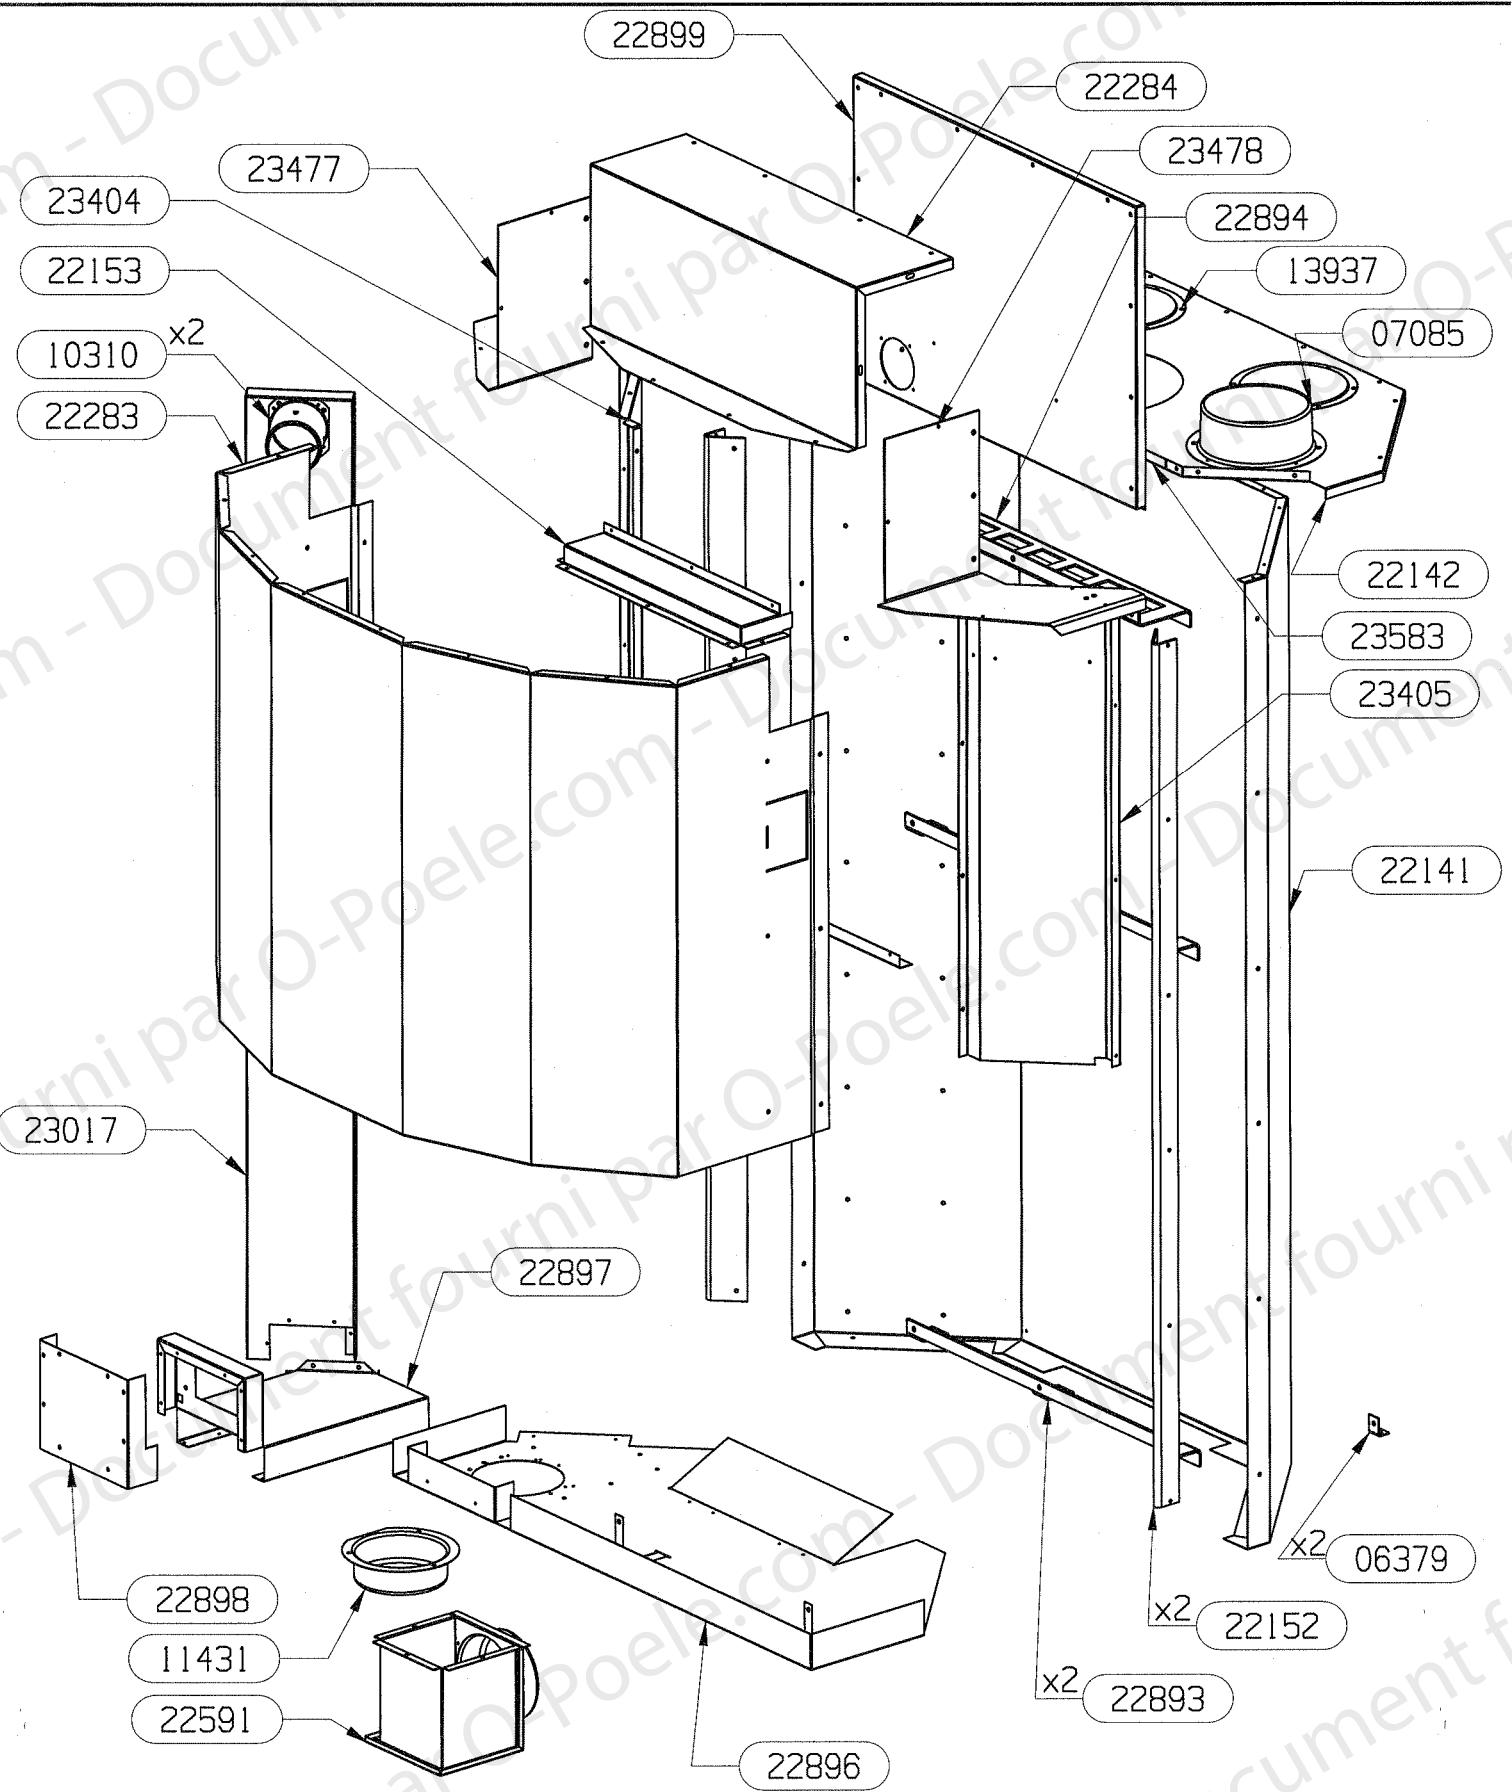

TYPE FOYER
5800/5801/5802

FT-P

ENSEMBLE DA PERFORMANCE
EDITION 04/05

NOMENCLATURE

RLD 5800/5801/5802

ENSEMBLE DA PERFORMANCE EDITION 04/05

CODE ARTICLE	DESIGNATION	QTE
06379	PATTE MAINTIEN	2
07085	BUSE DIA. 150	2
10310	BUSE DIA. 75	2
11431	BUSE DIA. 125	1
13937	OBTURATEUR GALVA DIA. 150	2
22141	ENVELOPPE DE PROTECTION	1
22142	DESSUS D.A.	1
22152	SUPPORT ARRIERE DA	2
22153	BOITIER SUP. AIR DE VITRE	1
22283	AVANT DE DA	1
22284	DESSUS DE CAISSON AVAL FUMEE	1
22591	BOITE AIR EXTER. DIA. 125	1
22893	TOLE RENFORT INF. DA	2
22894	TOLE DE RENFORT SUP. DA	1
22896	PROTECTION DE SOL	1
22897	RACCORDEMENT BAS AIR DE VITRE	1
22898	COUVERCLE DE RACCORDEMENT AIR BAS	1
22899	PLAQUE ARRIERE AIR DE VITRE	1
23017	CONDUIT ARRIERE AIR SECONDAIRE	1
23404	COTE GAUCHE DA	1
23405	COTE DROIT DA	1
23477	SUPPORT GAUCHE DE CAISSON	1
23478	SUPPORT DROIT DE CAISSON	1
23583	OBTURATEUR SUP. CANAL AIR	1

NOMENCLATURE

RLD 5600/5601/5602 5800/5801/5802

ENSEMBLE GUIDAGE & CHASSIS MOBILE GALBE

EDITION 04/05

CODE ARTICLE	DESIGNATION	QTE
11464	ROULEMENT A BILLES	2
22144	SUPPORT RESSORT	2
22149	GUIDE CONTRE POIDS	1
22150	SUPPORT CONTRE POIDS	1
22154	ARBRE DE RENVOI	1
22227	SUPPORT PIGNON ESCAMOTAGE	2
22584	RESSORT DE COMPRESSION	2
22629	COTE GAUCHE	1
22630	COTE DROIT	1
22631	CHARIOT MOBILE GAUCHE	1
22636	ENJOLIVEUR EXTERIEUR G/D	2
22641	TRAVERSE SUP. MOBILE	1
22979	CAGE DE ROULEMENT	2
23129	GUIDE COTE GAUCHE	1
23130	GUIDE COTE DROIT	1
23158	CHARIOT MOBILE DROIT	1
23159	DOUILLE DIA.14/10 L.23	2
23161	FEUTRINE 153.2x25x6	2
23162	FEUTRINE 24x24x6	4
23163	SUPPORT DE FEUTRINE	2
23167	CHAINE A ROULEAUX L.1054	1
23185	GUIDAGE SUPERIEUR GAUCHE	1
23186	GUIDAGE SUPERIEUR DROIT	1
23541	CACHE COUVRE MARGELLE GAUCHE	1
23544	CACHE COUVRE MARGELLE DROIT	1
23585	CALAGE POUR CHARIOT MOBILE	2