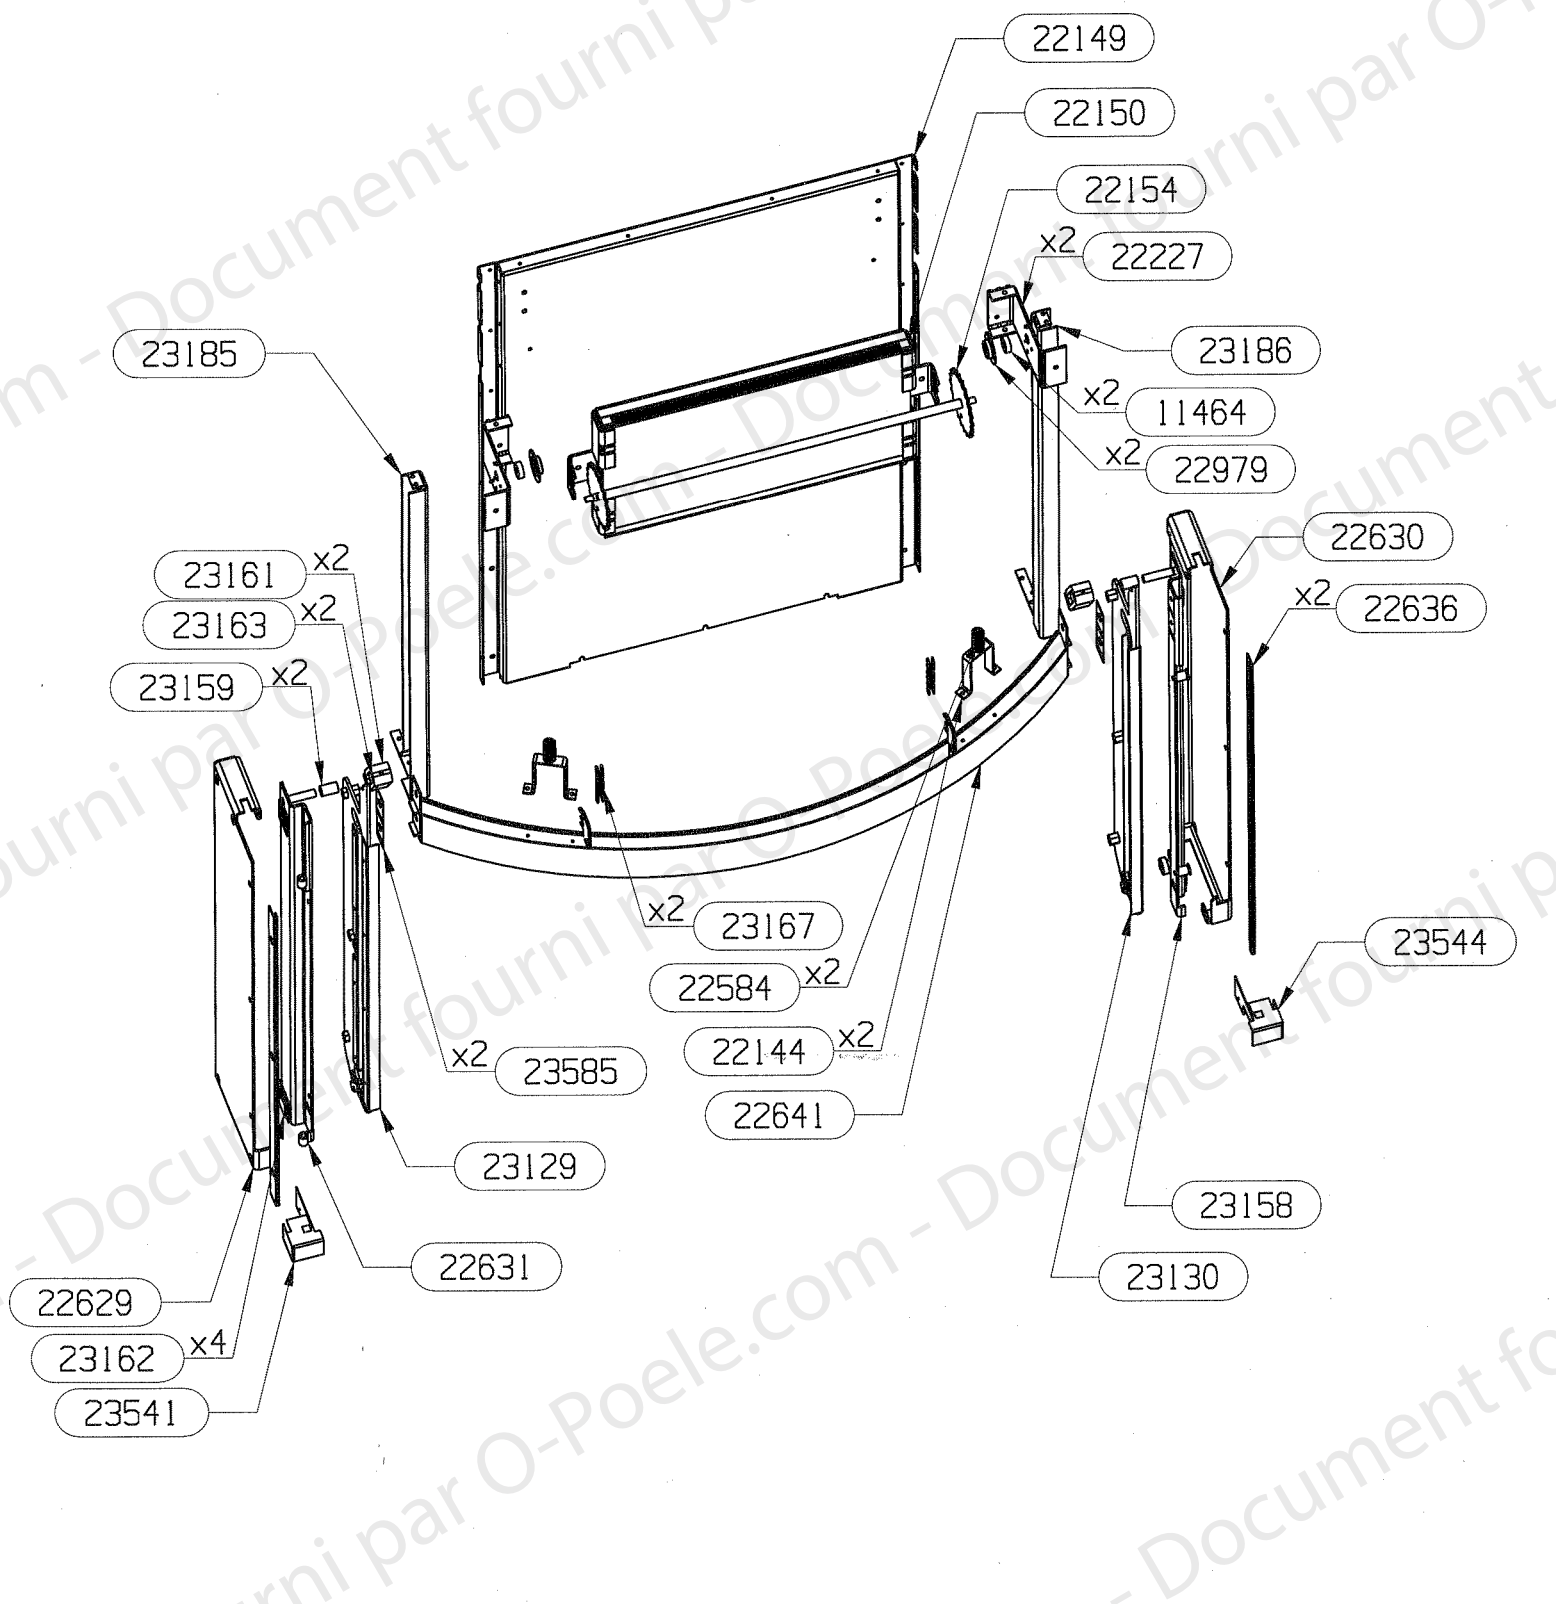

TYPE FOYER
5800/5801/5802

FT-P

ENSEMBLE DA PERFORMANCE
EDITION 04/05

NOMENCLATURE

RLD 5800/5801/5802

ENSEMBLE DA PERFORMANCE EDITION 04/05

CODE ARTICLE	DESIGNATION	QTE
06379	PATTE MAINTIEN	2
07085	BUSE DIA. 150	2
10310	BUSE DIA. 75	2
11431	BUSE DIA. 125	1
13937	OBTURATEUR GALVA DIA. 150	2
22141	ENVELOPPE DE PROTECTION	1
22142	DESSUS D.A.	1
22152	SUPPORT ARRIERE DA	2
22153	BOITIER SUP. AIR DE VITRE	1
22283	AVANT DE DA	1
22284	DESSUS DE CAISSON AVAL FUMEE	1
22591	BOITE AIR EXTER. DIA. 125	1
22893	TOLE RENFORT INF. DA	2
22894	TOLE DE RENFORT SUP. DA	1
22896	PROTECTION DE SOL	1
22897	RACCORDEMENT BAS AIR DE VITRE	1
22898	COUVERCLE DE RACCORDEMENT AIR BAS	1
22899	PLAQUE ARRIERE AIR DE VITRE	1
23017	CONDUIT ARRIERE AIR SECONDAIRE	1
23404	COTE GAUCHE DA	1
23405	COTE DROIT DA	1
23477	SUPPORT GAUCHE DE CAISSON	1
23478	SUPPORT DROIT DE CAISSON	1
23583	OBTURATEUR SUP. CANAL AIR	1

NOMENCLATURE

RLD 5600/5601/5602 5800/5801/5802

ENSEMBLE GUIDAGE & CHASSIS MOBILE GALBE

EDITION 04/05

CODE ARTICLE	DESIGNATION	QTE
11464	ROULEMENT A BILLES	2
22144	SUPPORT RESSORT	2
22149	GUIDE CONTRE POIDS	1
22150	SUPPORT CONTRE POIDS	1
22154	ARBRE DE RENVOI	1
22227	SUPPORT PIGNON ESCAMOTAGE	2
22584	RESSORT DE COMPRESSION	2
22629	COTE GAUCHE	1
22630	COTE DROIT	1
22631	CHARIOT MOBILE GAUCHE	1
22636	ENJOLIVEUR EXTERIEUR G/D	2
22641	TRAVERSE SUP. MOBILE	1
22979	CAGE DE ROULEMENT	2
23129	GUIDE COTE GAUCHE	1
23130	GUIDE COTE DROIT	1
23158	CHARIOT MOBILE DROIT	1
23159	DOUILLE DIA.14/10 L.23	2
23161	FEUTRINE 153.2x25x6	2
23162	FEUTRINE 24x24x6	4
23163	SUPPORT DE FEUTRINE	2
23167	CHAINE A ROULEAUX L.1054	1
23185	GUIDAGE SUPERIEUR GAUCHE	1
23186	GUIDAGE SUPERIEUR DROIT	1
23541	CACHE COUVRE MARGELLE GAUCHE	1
23544	CACHE COUVRE MARGELLE DROIT	1
23585	CALAGE POUR CHARIOT MOBILE	2