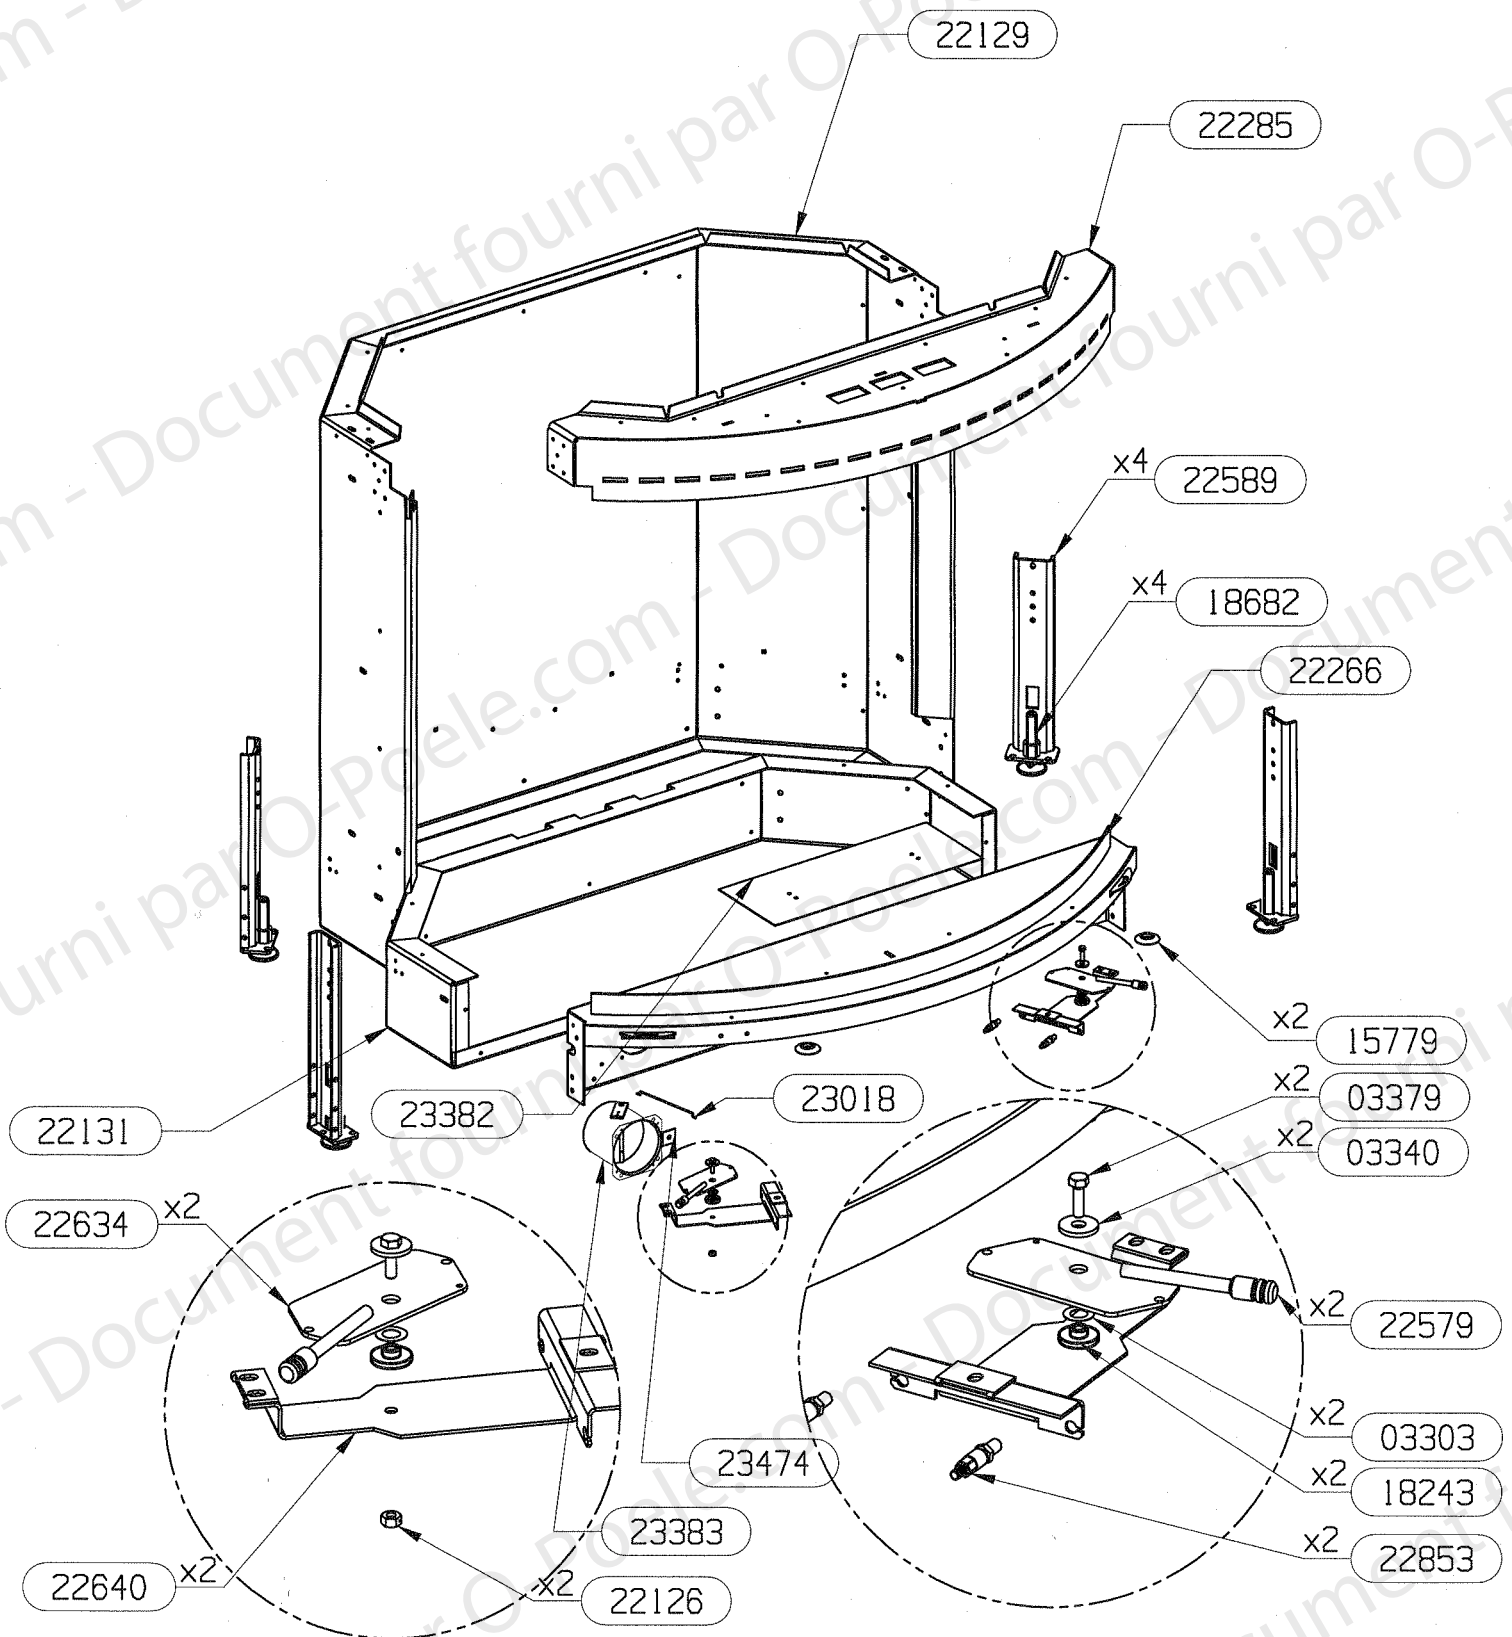

TYPE FOYER
5800/5801/5802

FT-P

ENSEMBLE DA PERFORMANCE
EDITION 04/05

NOMENCLATURE

RLD 5800/5801/5802

ENSEMBLE DA PERFORMANCE EDITION 04/05

CODE ARTICLE	DESIGNATION	QTE
06379	PATTE MAINTIEN	2
07085	BUSE DIA. 150	2
10310	BUSE DIA. 75	2
11431	BUSE DIA. 125	1
13937	OBTURATEUR GALVA DIA. 150	2
22141	ENVELOPPE DE PROTECTION	1
22142	DESSUS D.A.	1
22152	SUPPORT ARRIERE DA	2
22153	BOITIER SUP. AIR DE VITRE	1
22283	AVANT DE DA	1
22284	DESSUS DE CAISSON AVAL FUMEE	1
22591	BOITE AIR EXTER. DIA. 125	1
22893	TOLE RENFORT INF. DA	2
22894	TOLE DE RENFORT SUP. DA	1
22896	PROTECTION DE SOL	1
22897	RACCORDEMENT BAS AIR DE VITRE	1
22898	COUVERCLE DE RACCORDEMENT AIR BAS	1
22899	PLAQUE ARRIERE AIR DE VITRE	1
23017	CONDUIT ARRIERE AIR SECONDAIRE	1
23404	COTE GAUCHE DA	1
23405	COTE DROIT DA	1
23477	SUPPORT GAUCHE DE CAISSON	1
23478	SUPPORT DROIT DE CAISSON	1
23583	OBTURATEUR SUP. CANAL AIR	1

NOMENCLATURE

RLD 5600/5601/5602 5800/5801/5802

ENSEMBLE GUIDAGE & CHASSIS MOBILE GALBE

EDITION 04/05

CODE ARTICLE	DESIGNATION	QTE
11464	ROULEMENT A BILLES	2
22144	SUPPORT RESSORT	2
22149	GUIDE CONTRE POIDS	1
22150	SUPPORT CONTRE POIDS	1
22154	ARBRE DE RENVOI	1
22227	SUPPORT PIGNON ESCAMOTAGE	2
22584	RESSORT DE COMPRESSION	2
22629	COTE GAUCHE	1
22630	COTE DROIT	1
22631	CHARIOT MOBILE GAUCHE	1
22636	ENJOLIVEUR EXTERIEUR G/D	2
22641	TRAVERSE SUP. MOBILE	1
22979	CAGE DE ROULEMENT	2
23129	GUIDE COTE GAUCHE	1
23130	GUIDE COTE DROIT	1
23158	CHARIOT MOBILE DROIT	1
23159	DOUILLE DIA.14/10 L.23	2
23161	FEUTRINE 153.2x25x6	2
23162	FEUTRINE 24x24x6	4
23163	SUPPORT DE FEUTRINE	2
23167	CHAINE A ROULEAUX L.1054	1
23185	GUIDAGE SUPERIEUR GAUCHE	1
23186	GUIDAGE SUPERIEUR DROIT	1
23541	CACHE COUVRE MARGELLE GAUCHE	1
23544	CACHE COUVRE MARGELLE DROIT	1
23585	CALAGE POUR CHARIOT MOBILE	2