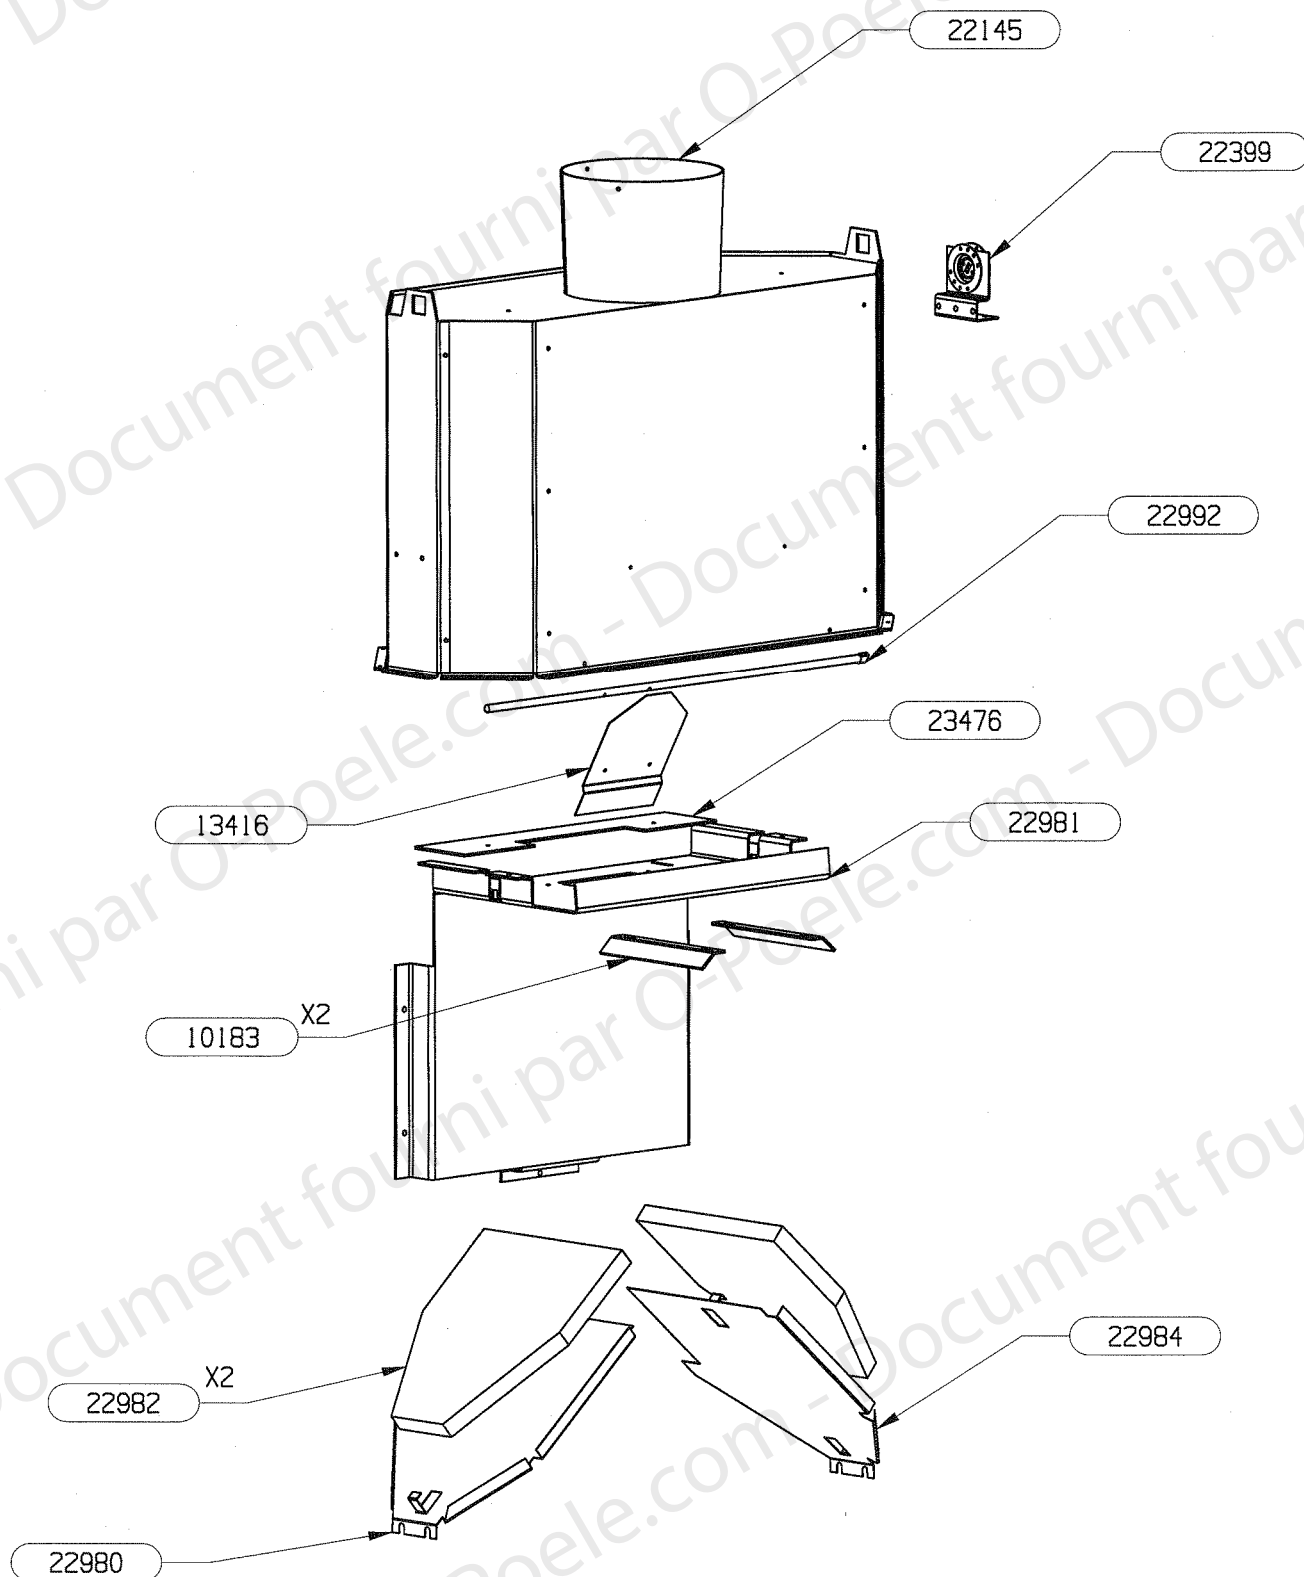

TYPE FOYER
5800/5801/5802

FT-P

ENSEMBLE DA PERFORMANCE
EDITION 04/05

NOMENCLATURE

RLD 5800/5801/5802

ENSEMBLE DA PERFORMANCE EDITION 04/05

CODE ARTICLE	DESIGNATION	QTE
06379	PATTE MAINTIEN	2
07085	BUSE DIA. 150	2
10310	BUSE DIA. 75	2
11431	BUSE DIA. 125	1
13937	OBTURATEUR GALVA DIA. 150	2
22141	ENVELOPPE DE PROTECTION	1
22142	DESSUS D.A.	1
22152	SUPPORT ARRIERE DA	2
22153	BOITIER SUP. AIR DE VITRE	1
22283	AVANT DE DA	1
22284	DESSUS DE CAISSON AVAL FUMEE	1
22591	BOITE AIR EXTER. DIA. 125	1
22893	TOLE RENFORT INF. DA	2
22894	TOLE DE RENFORT SUP. DA	1
22896	PROTECTION DE SOL	1
22897	RACCORDEMENT BAS AIR DE VITRE	1
22898	COUVERCLE DE RACCORDEMENT AIR BAS	1
22899	PLAQUE ARRIERE AIR DE VITRE	1
23017	CONDUIT ARRIERE AIR SECONDAIRE	1
23404	COTE GAUCHE DA	1
23405	COTE DROIT DA	1
23477	SUPPORT GAUCHE DE CAISSON	1
23478	SUPPORT DROIT DE CAISSON	1
23583	OBTURATEUR SUP. CANAL AIR	1

NOMENCLATURE

RLD 5600/5601/5602 5800/5801/5802

ENSEMBLE GUIDAGE & CHASSIS MOBILE GALBE

EDITION 04/05

CODE ARTICLE	DESIGNATION	QTE
11464	ROULEMENT A BILLES	2
22144	SUPPORT RESSORT	2
22149	GUIDE CONTRE POIDS	1
22150	SUPPORT CONTRE POIDS	1
22154	ARBRE DE RENVOI	1
22227	SUPPORT PIGNON ESCAMOTAGE	2
22584	RESSORT DE COMPRESSION	2
22629	COTE GAUCHE	1
22630	COTE DROIT	1
22631	CHARIOT MOBILE GAUCHE	1
22636	ENJOLIVEUR EXTERIEUR G/D	2
22641	TRAVERSE SUP. MOBILE	1
22979	CAGE DE ROULEMENT	2
23129	GUIDE COTE GAUCHE	1
23130	GUIDE COTE DROIT	1
23158	CHARIOT MOBILE DROIT	1
23159	DOUILLE DIA.14/10 L.23	2
23161	FEUTRINE 153.2x25x6	2
23162	FEUTRINE 24x24x6	4
23163	SUPPORT DE FEUTRINE	2
23167	CHAINE A ROULEAUX L.1054	1
23185	GUIDAGE SUPERIEUR GAUCHE	1
23186	GUIDAGE SUPERIEUR DROIT	1
23541	CACHE COUVRE MARGELLE GAUCHE	1
23544	CACHE COUVRE MARGELLE DROIT	1
23585	CALAGE POUR CHARIOT MOBILE	2